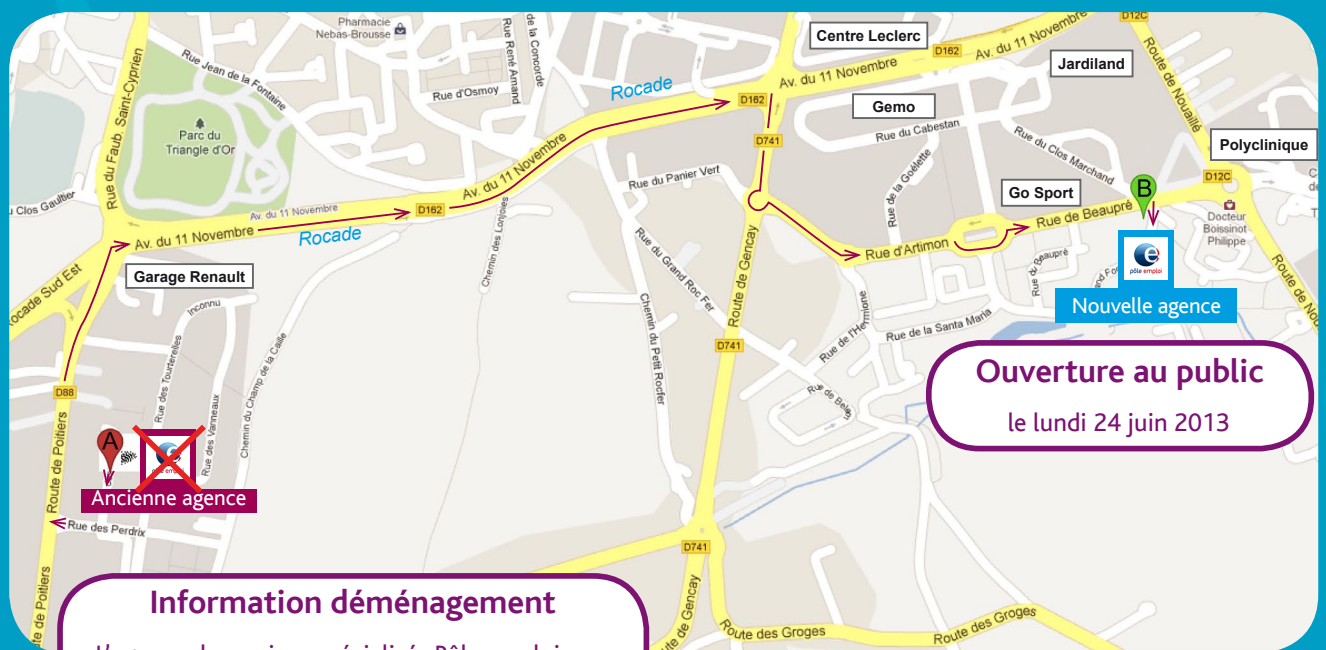

# L'agence de services spécialisés Pôle emploi a déménagé

Pour améliorer votre accueil, retrouvez-nous au :  
**2 allée de la Calypso - Saint-Benoît**

## Nouvelle adresse postale

**Pôle emploi - Poitiers Grand Large**  
2 allée de la Calypso  
CS 30014  
86281 SAINT-BENOÎT Cedex

Horaires d'ouverture : du lundi au mercredi de 8h30 à 16h30,  
le jeudi de 8h30 à 12h30 et le vendredi de 8h30 à 15h30

Accessible par le réseau VITALIS :

Lignes 10 et 11 - Arrêt « Grand Large » - Rue de Beaupré

Ligne 2A et 2B - Arrêt « Les Landes » - Avenue du 11 novembre (Rocade)